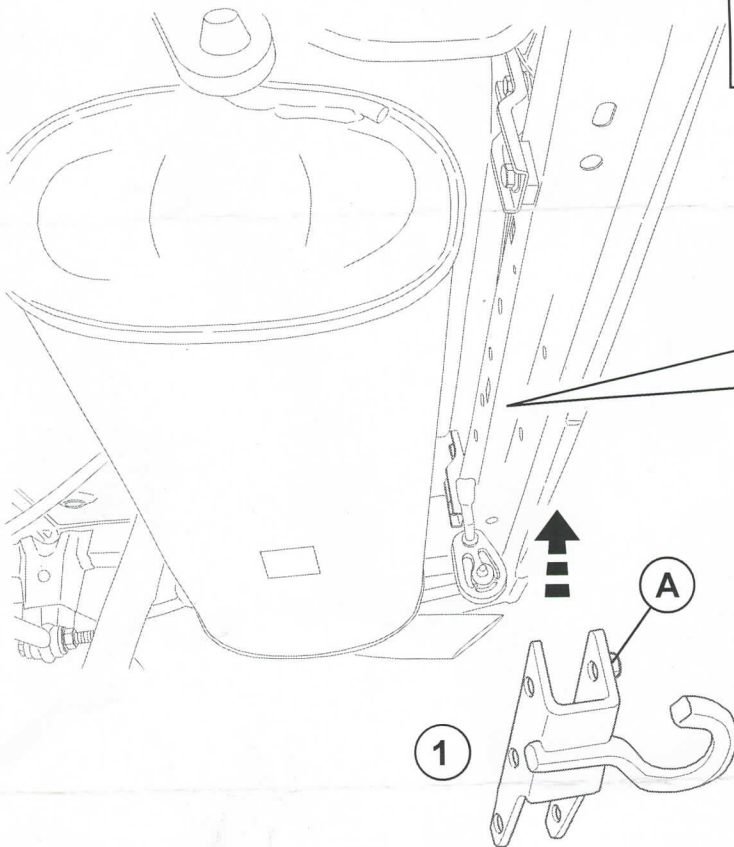

## Rear Tow Hook

**A**

**B** 3x

18mm

18mm

**B**

**A**

**2**

80 ft-lbs +/- 10 ft-lbs

**1**

**1**