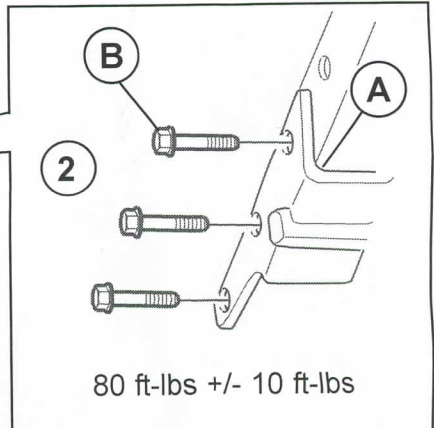

## Rear Tow Hook

**A**

**B** 3x

18mm

18mm

**B**

**A**

**2**

80 ft-lbs +/- 10 ft-lbs

**1**

**1**